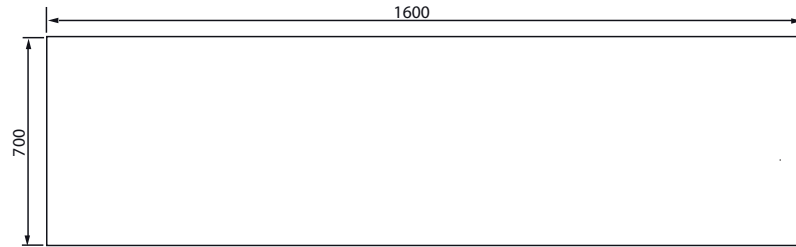

ROYAL 1600

RECHTS/RIGHT/DROITE/DERECHO

 **Legende**

- 1: Abfluss
- 2: Stromanschluss 230V/16A
- 3: Wasseranschluss 1/2"
- 4: 3er-Armatur
- 5: Wasserfall
- 6: Handbrause

- 7: Luftbeimischventil/Venturi
- 8: Display/Panel
- 9: Abfluss/Überlauf
- L: Luftpumpe
- W: Wasserpumpe
- E: Elektro-Box