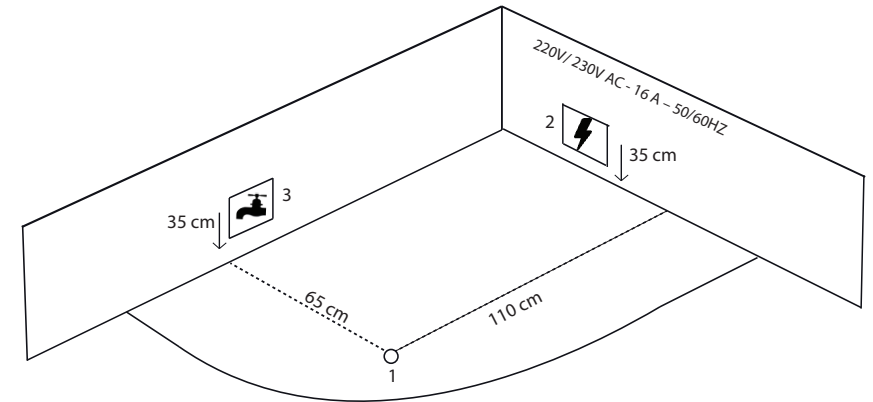

ROYAL 1600

RECHTS/RIGHT/DROITE/DERECHO

 **Legende**

- 1: Abfluss
- 2: Stromanschluss 230V/16A
- 3: Wasseranschluss 1/2"
- 4: 3er-Armatur
- 5: Wasserfall
- 6: Handbrause

- 7: Luftbeimischventil/Venturi
- 8: Display/Panel
- 9: Abfluss/Überlauf
- L: Luftpumpe
- W: Wasserpumpe
- E: Elektro-Box

 **Legend**

- 1: drain
- 2: power connection 230V/16A
- 3: water connection 1/2"
- 4: 3 faucet fitting
- 5: waterfall faucet
- 6: handshower

- 7: air-entertainment valve
- 8: display
- 9: drain/overflow
- L: air pump
- W: water pump
- E: electric box