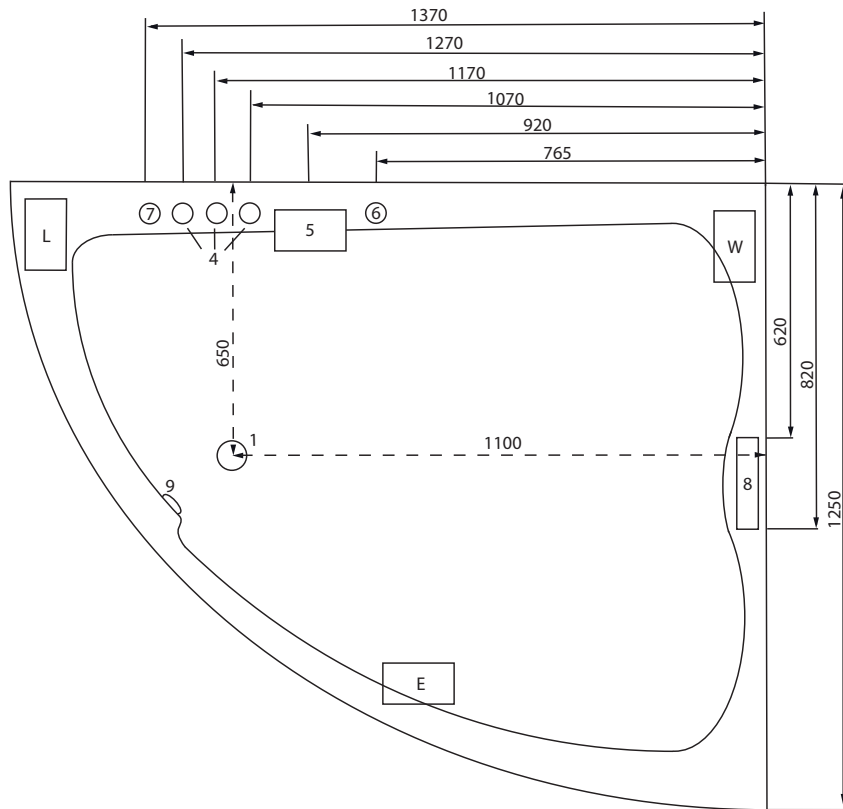

ROYAL 1600

RECHTS/RIGHT/DROITE/DERECHO

 **Legende**

- 1: Abfluss
- 2: Stromanschluss 230V/16A
- 3: Wasseranschluss 1/2"
- 4: 3er-Armatur
- 5: Wasserfall
- 6: Handbrause

- 7: Luftbeimischventil/Venturi
- 8: Display/Panel
- 9: Abfluss/Überlauf
- L: Luftpumpe
- W: Wasserpumpe
- E: Elektro-Box

 **Legend**

- 1: drain
- 2: power connection 230V/16A
- 3: water connection 1/2"
- 4: 3 faucet fitting
- 5: waterfall faucet
- 6: handshower

- 7: air-entertainment valve
- 8: display
- 9: drain/overflow
- L: air pump
- W: water pump
- E: electric box

 **Légende**

- 1: Évacuation
- 2: Alimentation électrique 230V/16A : Monophasé
- 3: Flexible 1/2 de raccordement
- 4: Robinetterie complète
- 5: Robinet cascade
- 7: clapet d'addition d'air

- 8: Panneau de contrôle
- 9: trop-plein avec commande de vidage
- L: Pompe à air (Luft : Air)
- W: Pompe à eau (Wasser : Eau)
- E: Boitier électrique (Elektro: électrique, Box : Boitier)

 **Leyenda**

- 1: Desagüe
- 2: Toma de corriente 230V/16A
- 3: Toma de agua 1/2"
- 4: Tres griferías
- 5: Salto de agua
- 6: Grifo de ducha

- 7: Válvula de adición de aire
- 8: Panel de control
- 9: Rebosadero
- L: Bomba de aire
- W: Bomba de agua
- E: Caja eléctrica